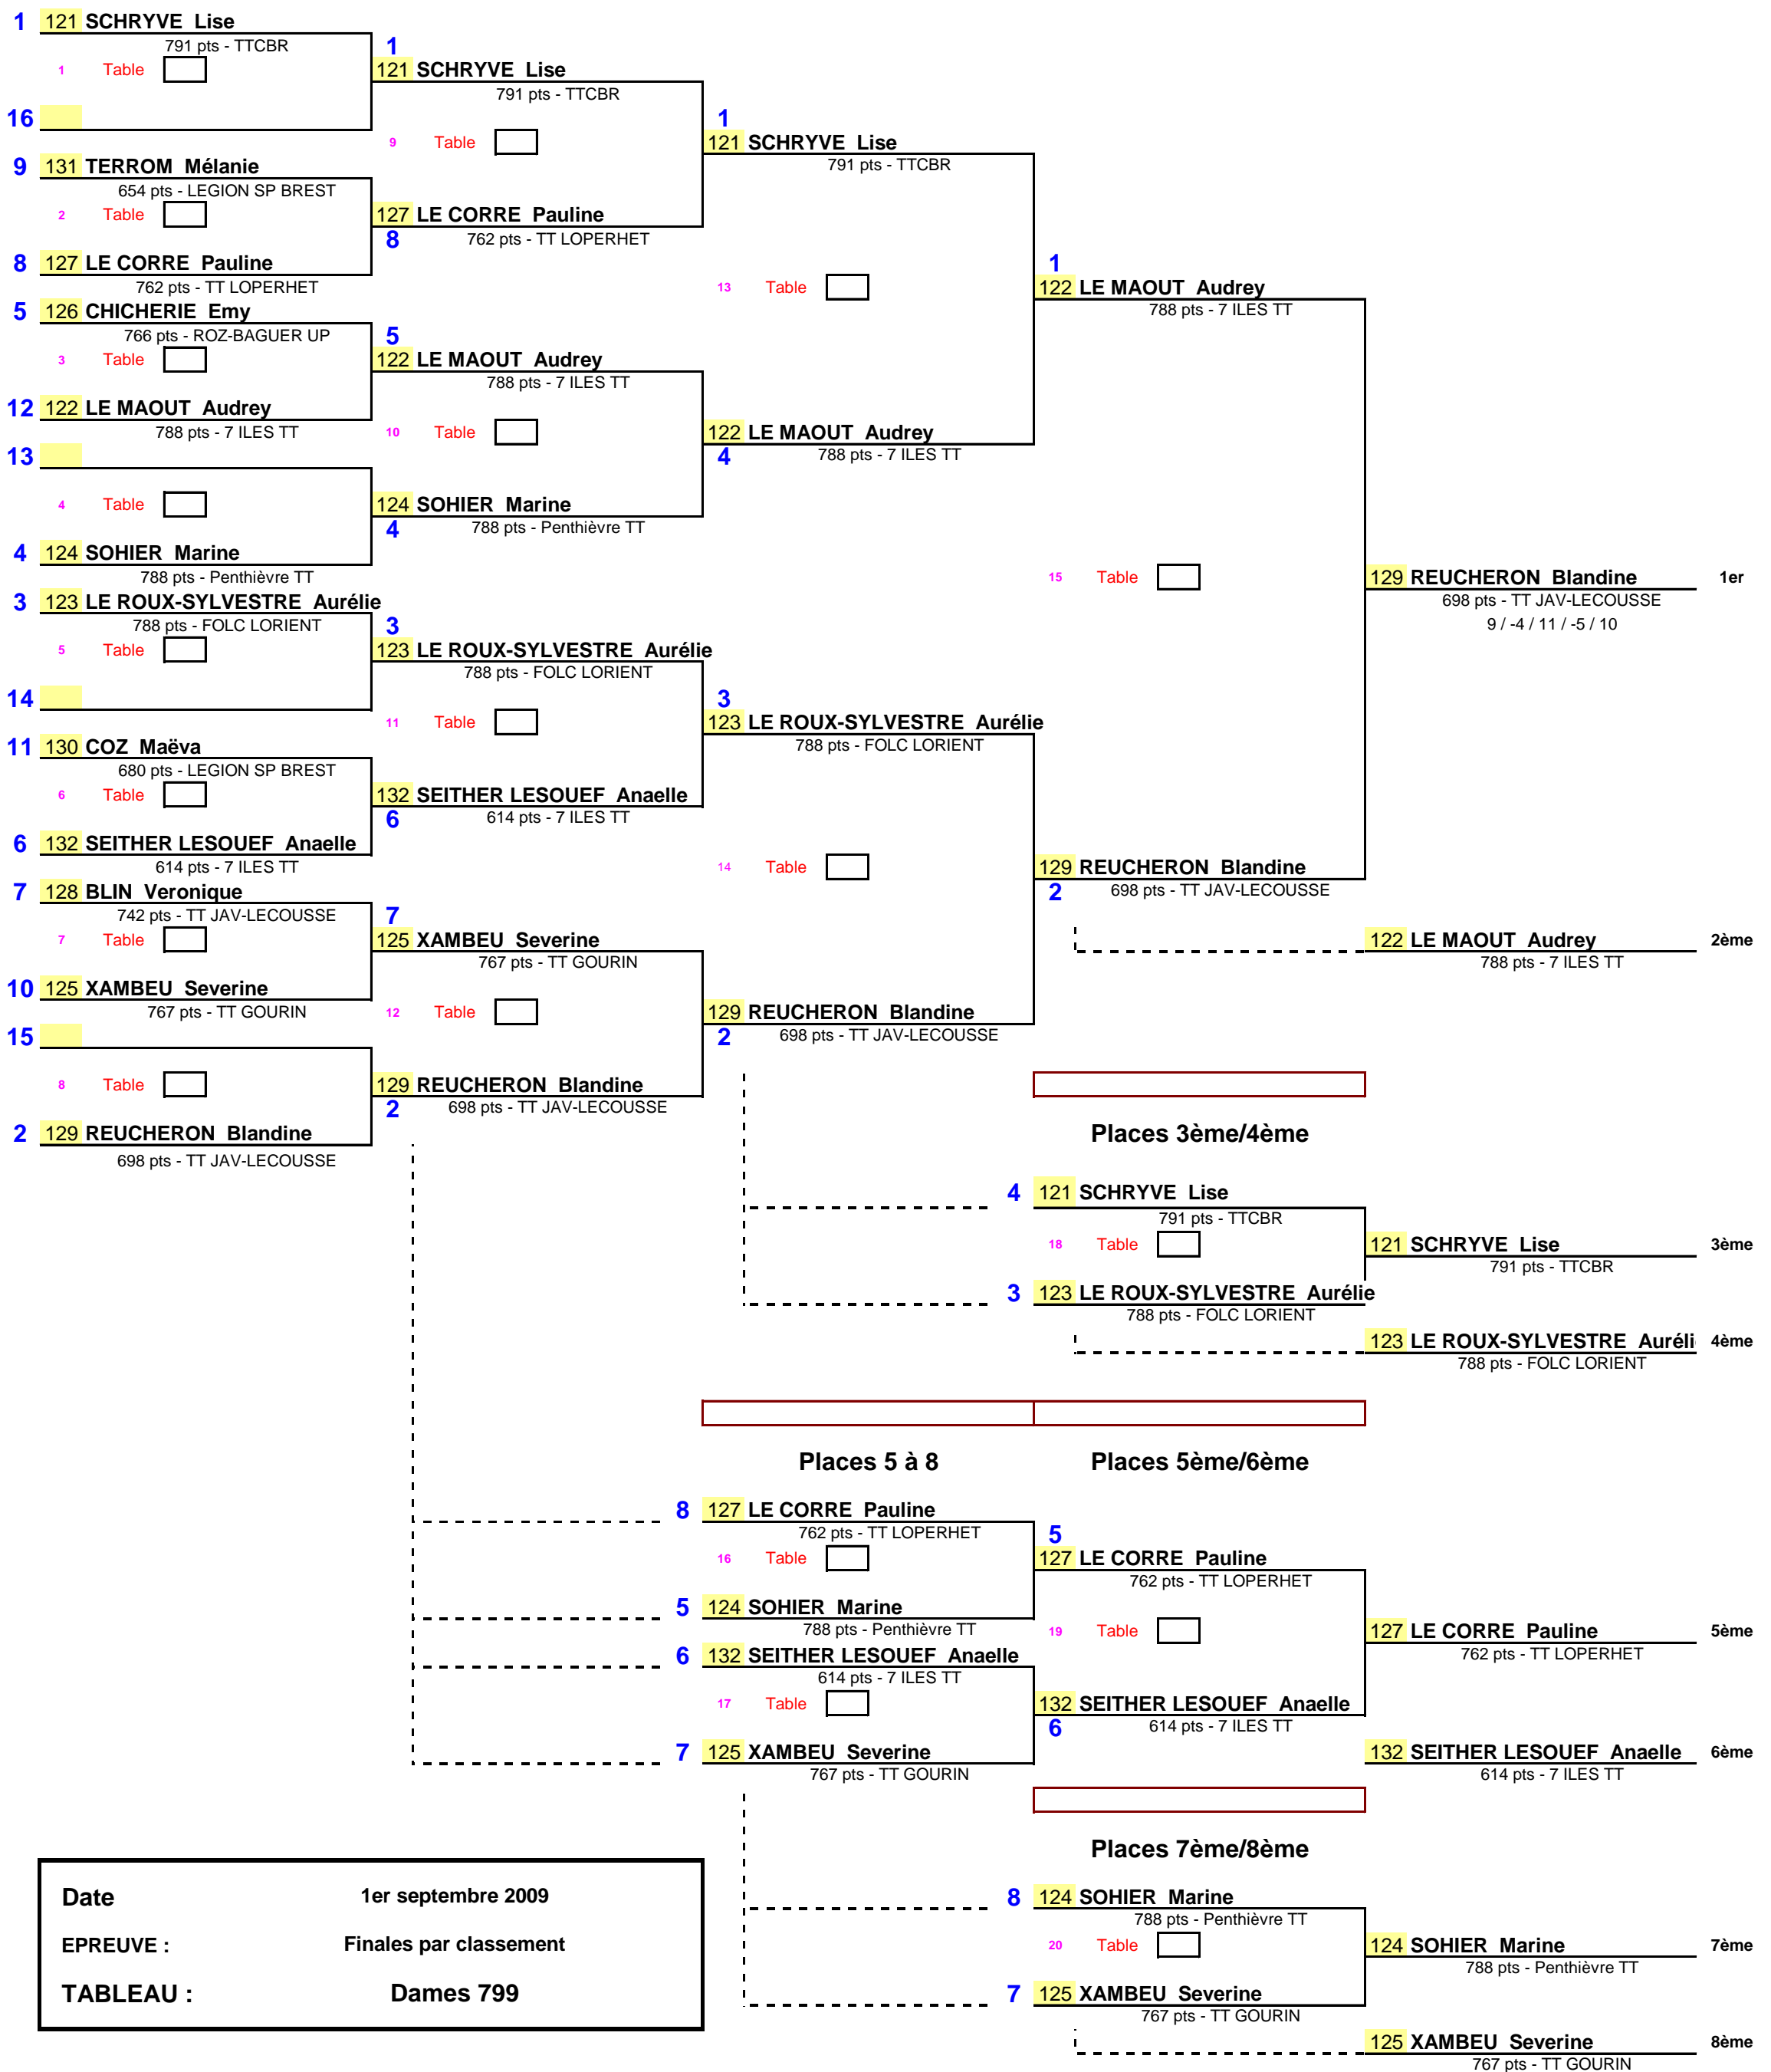

1/8 de Finale 1/4 de Finale 1/2 Finale Finale

Date 1er septembre 2009
EPREUVE : Finales par classement
TABLEAU : Dames 799