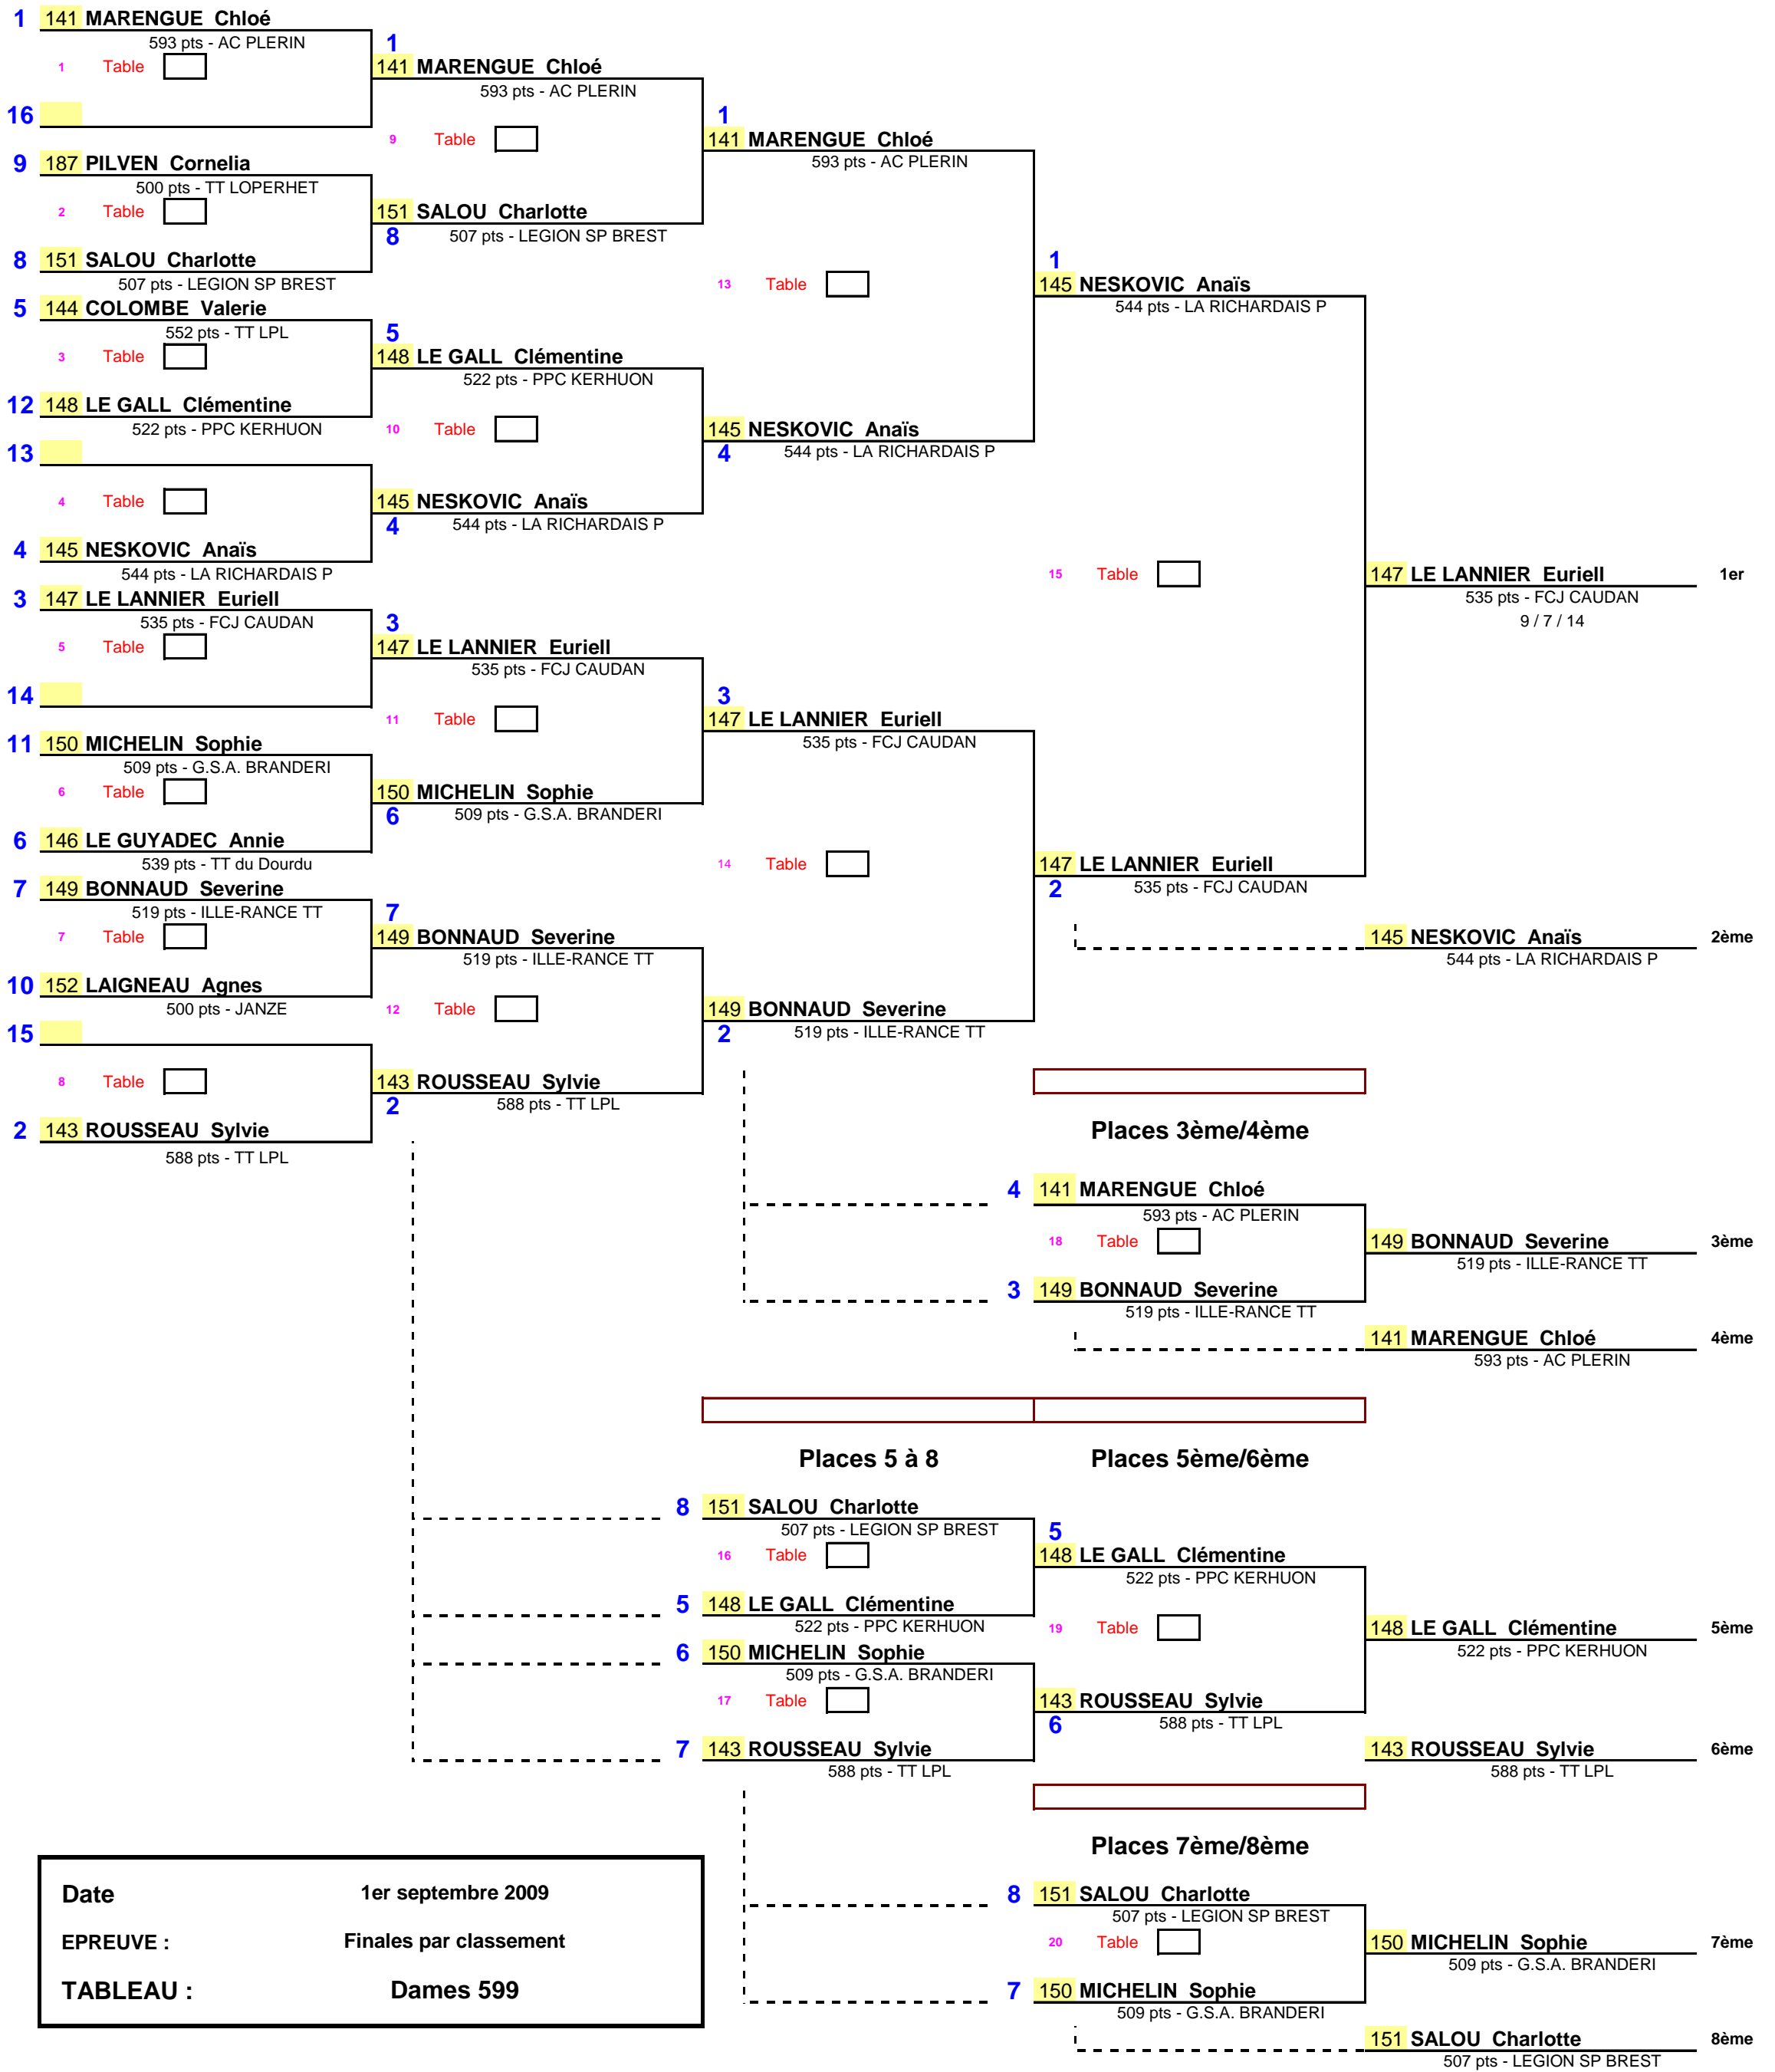

**1/8 de Finale      1/4 de Finale      1/2 Finale      Finale**

**Date**                    1er septembre 2009  
**EPREUVE :**              Finales par classement  
**TABLEAU :**              Dames 599