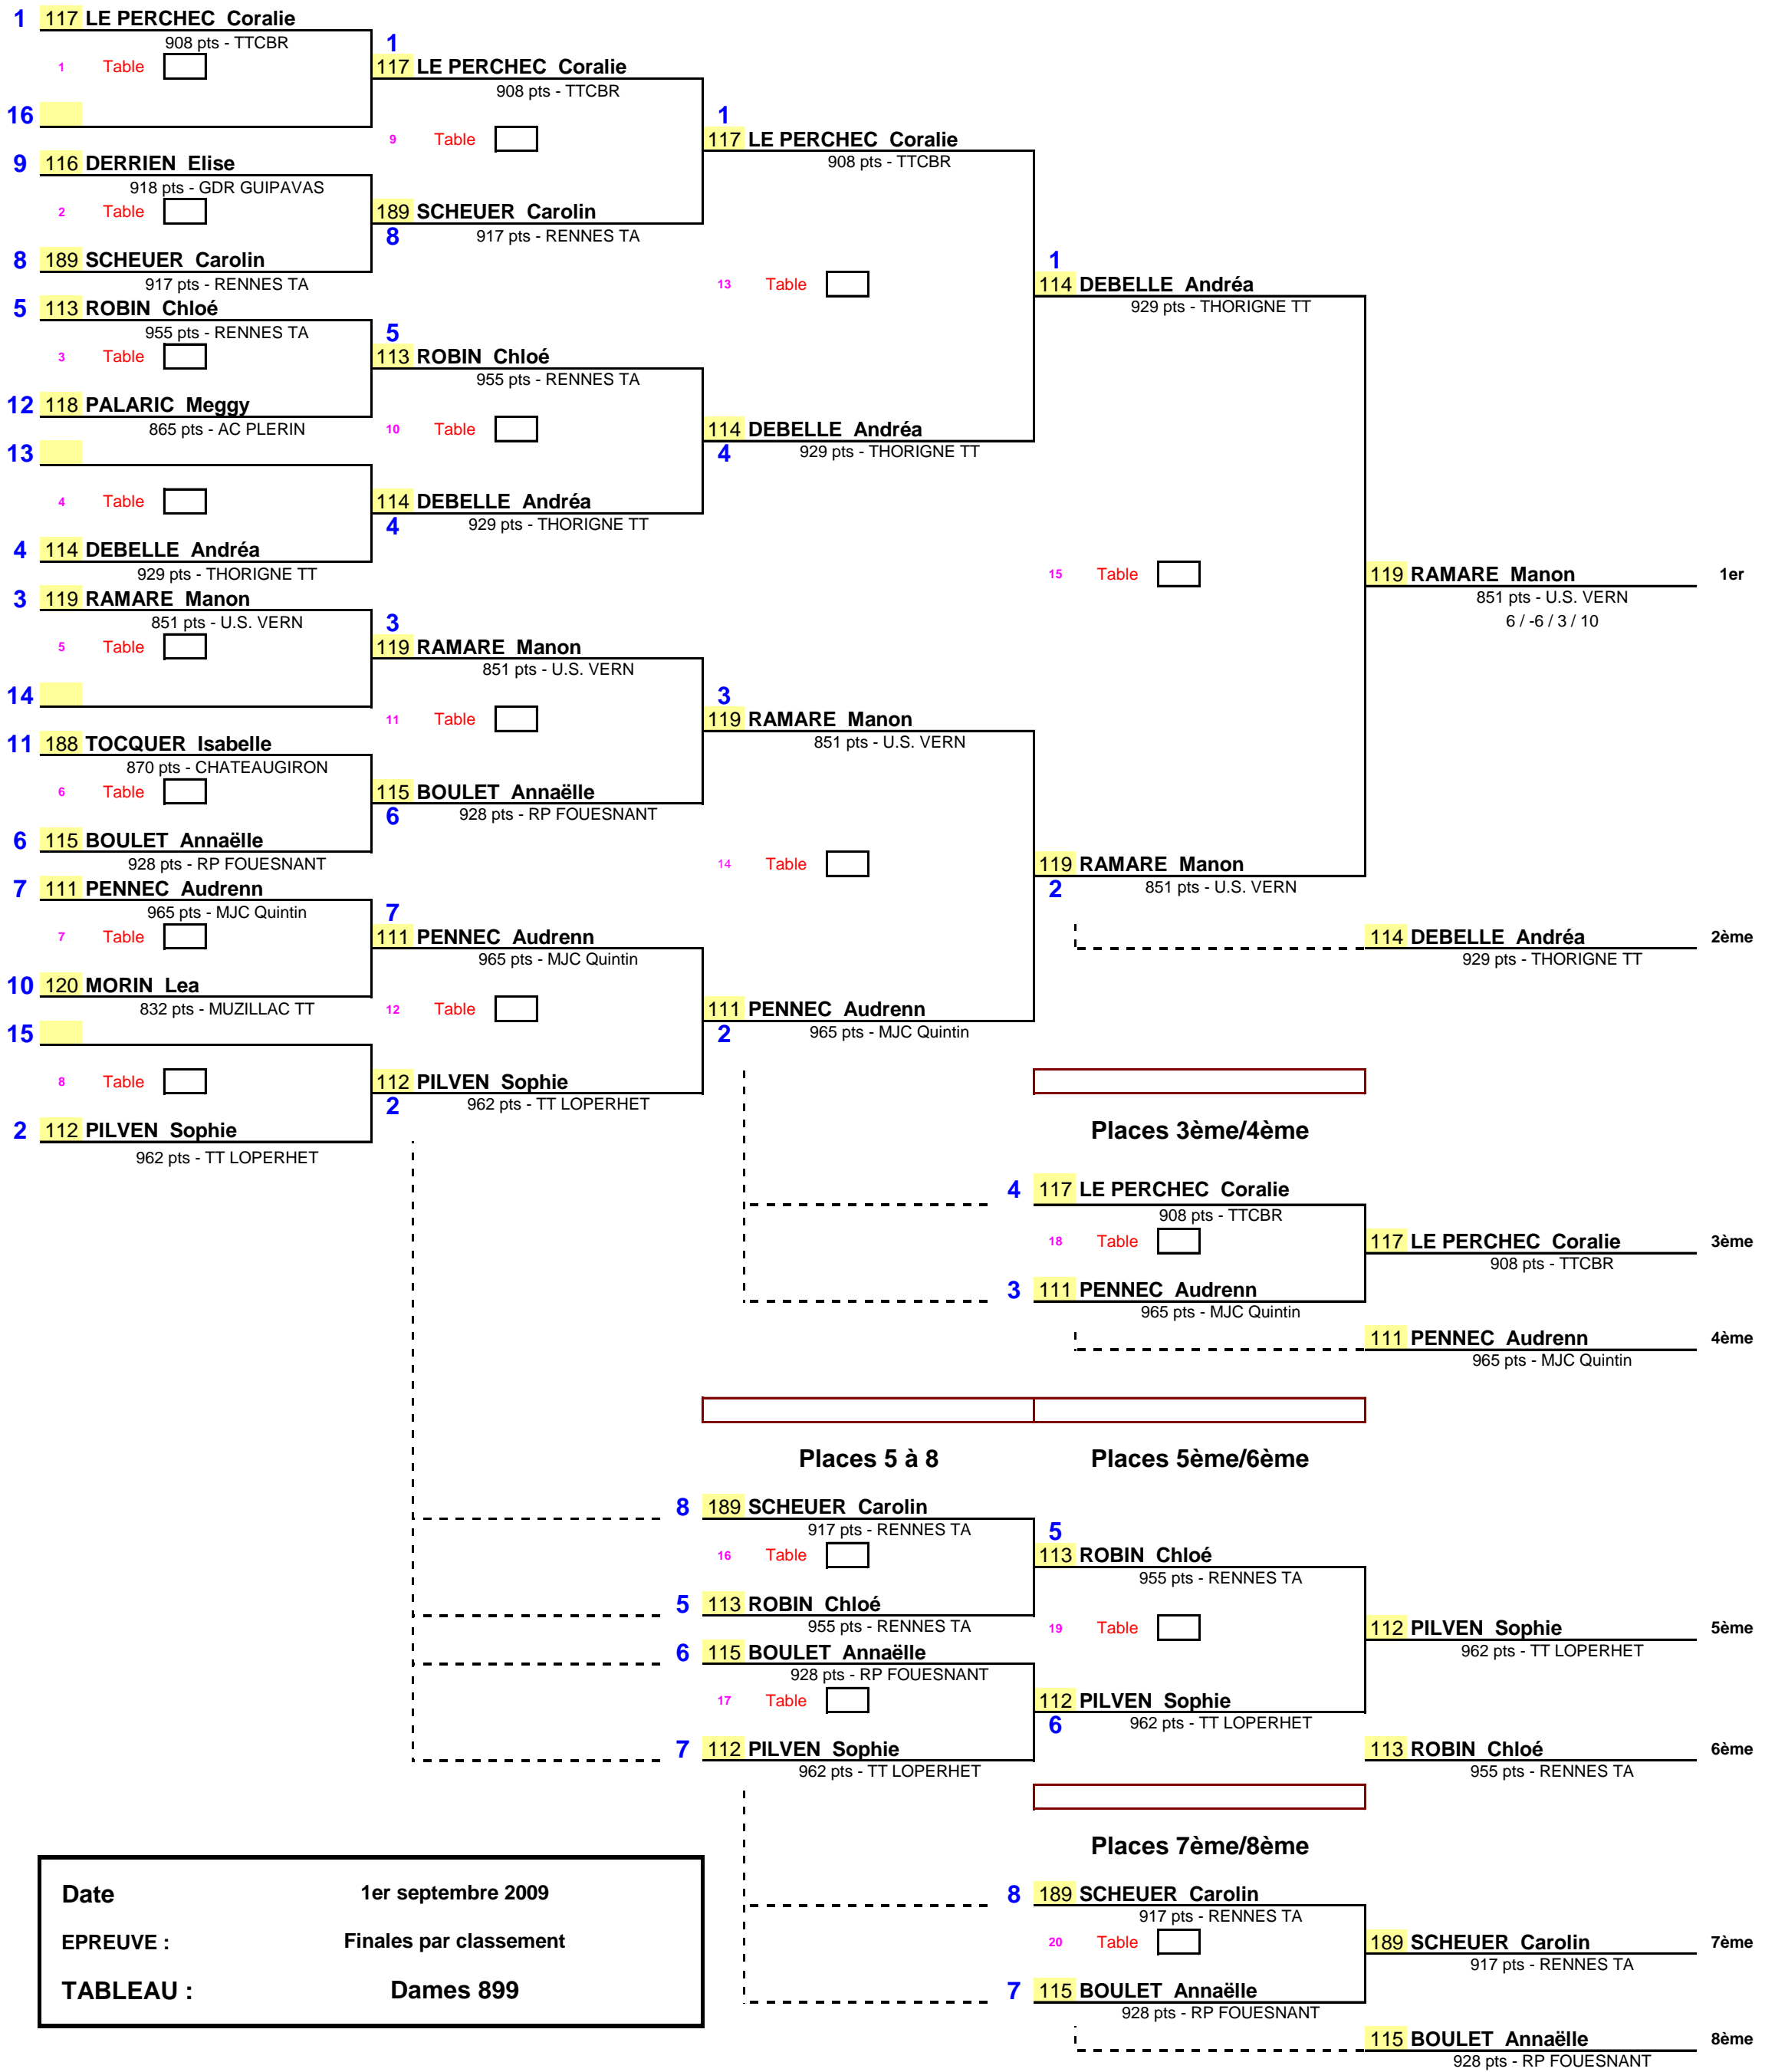

**1/8 de Finale      1/4 de Finale      1/2 Finale      Finale**

**Date**                      1er septembre 2009  
**EPREUVE :**                Finales par classement  
**TABLEAU :**                Dames 899